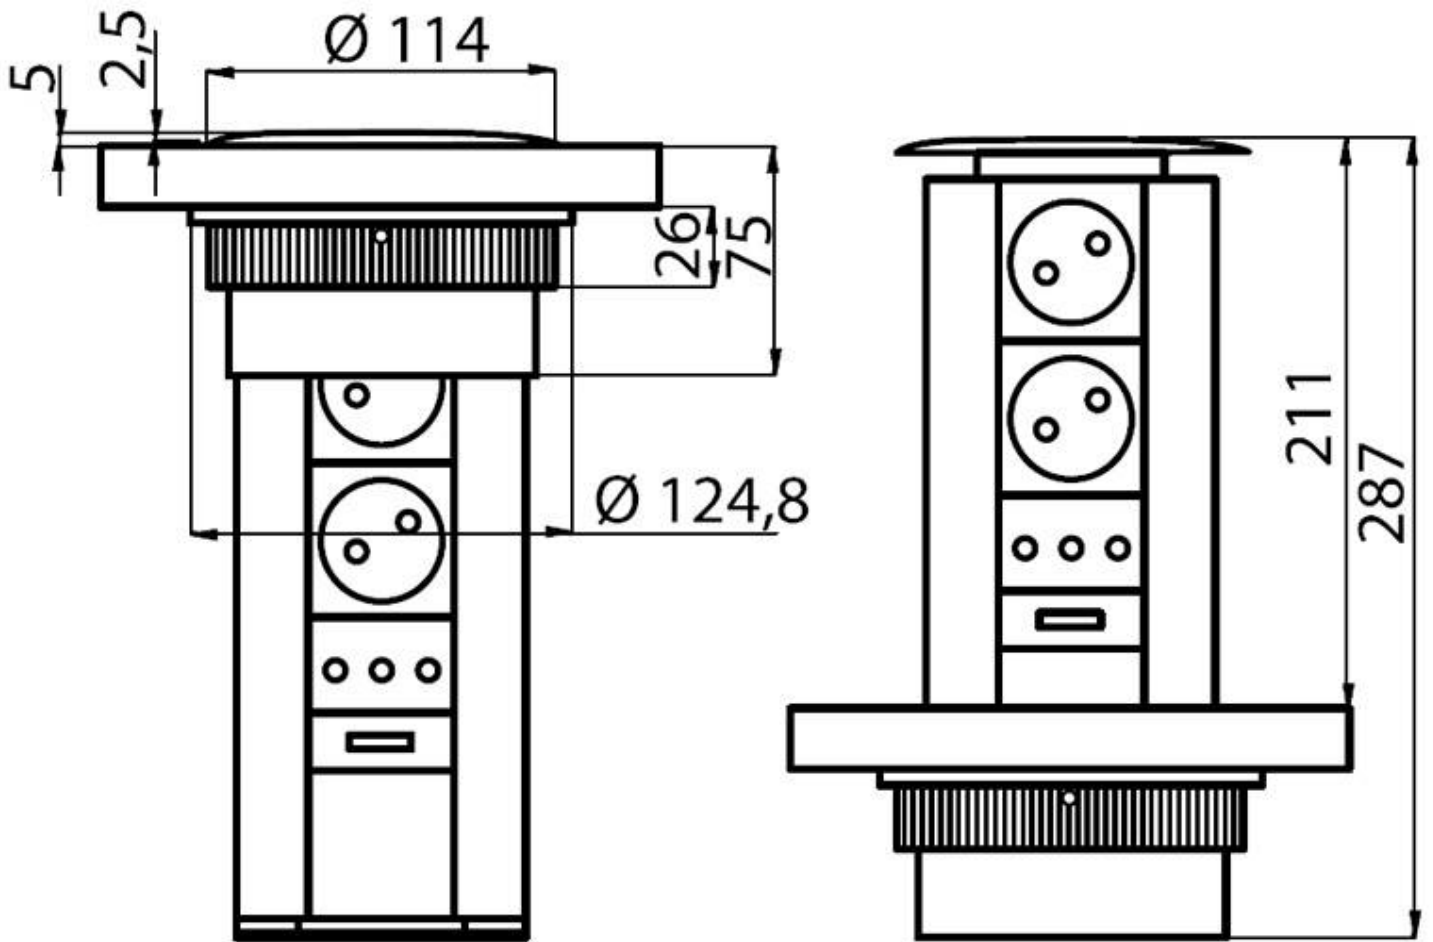

Totem4 inoxidable

Regleta de enchufes de encastre

Código: 8000 011

Regleta de enchufes extraíble -2 enchufes Schuko - 1 enchufe ITA 3 polos 10A-16A - 1 puerto USB para cargar
Con tapa de acero satinado Cable de alimentación en dotación

DETALLES

Hueco de encastre \varnothing 102 mm

Notas: Es aconsejable mantener una distancia de 40 cm de niveles o placas de cocción (índice de protección IP20)

Espesor máx encimera 50mm

Tipo de accesorio Accesorios para peonzas

DIBUJOS TÉCNICOS

ACCESORIOS OPCIONALES

Totem3
8000 012